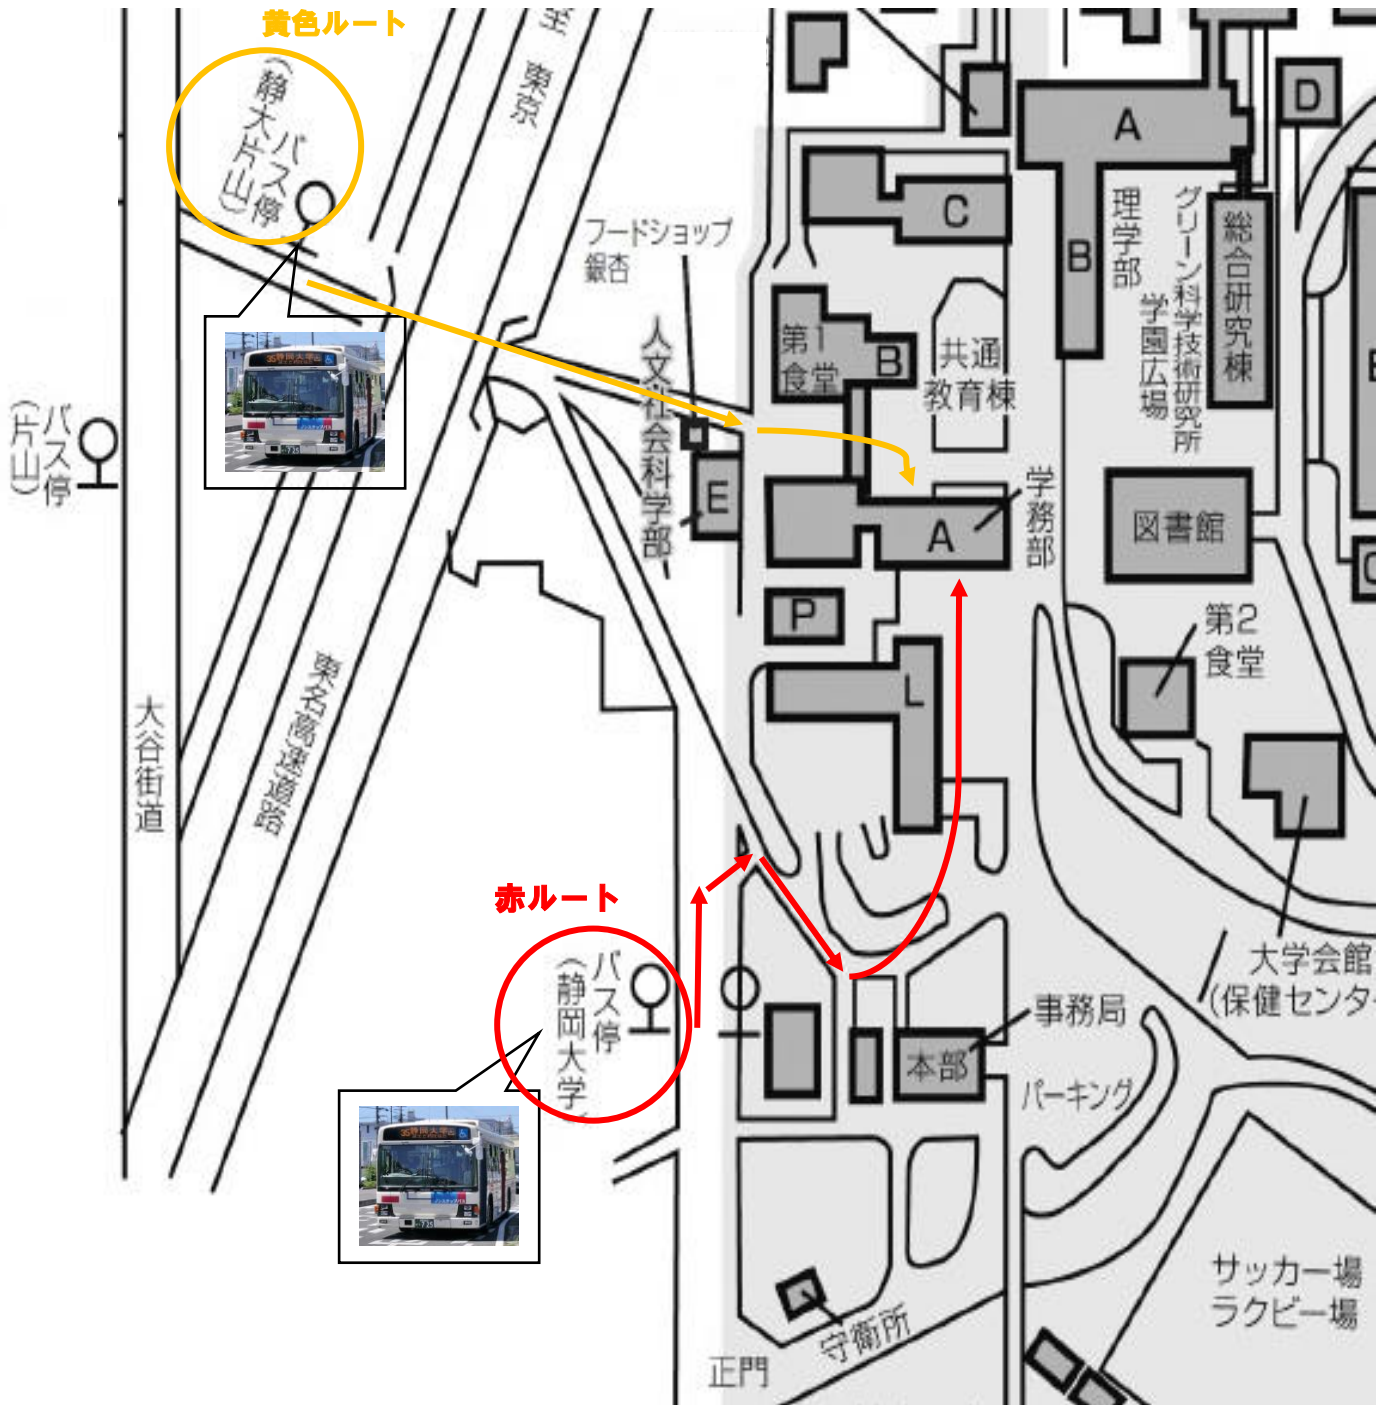

## 静岡大学 静岡キャンパス 交通アクセス

所在地: 静岡県静岡市駿河区大谷(おおや)836

CAMPUS LOCATION : 836 Ohya, Suruga-ku, Shizuoka City, Shizuoka Pref.

#### ◆バス利用の場合

JR 静岡駅北口のしずてつジャストラインバス 8B 番乗り場から、美和大谷線「静岡大学」行き、「東大谷」(静岡大学経由)行き、「ふじのくに地球環境史ミュージアム」(静岡大学経由)行きに乗り、「静岡大学」又は「静大片山」で下車。

(所要時間 25 分、1 時間に 5~7 本運行)

\* 美和大谷線「東大谷」(静岡大学を経由しないもの)行きに乗りした場合は、「片山」で下車。

#### ◆タクシー利用の場合 JR 静岡駅より所要時間約 20 分

## 共通教育 A 棟 4 階 A403教室/国際交流ラウンジ

★静大片山バス停からのルート(黄色ルート)

共通教育 A 棟

①バスを降りたら右方向に進み静岡大学の看板横の階段を上ります

②坂道を真っすぐ上ります

④共通教育 A 棟です  
(面接受付:4階 A405-2)

③階段を上ったら右に曲がります

**★静岡大学バス停からのルート(赤ルート)**