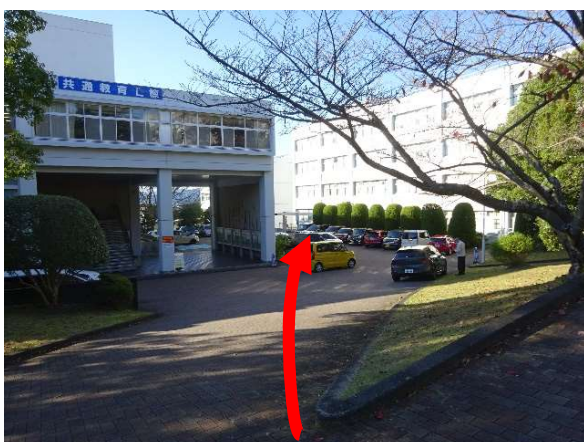

## 静岡大学 静岡キャンパス 交通アクセス

所在地: 静岡県静岡市駿河区大谷(おおや)836

CAMPUS LOCATION : 836 Ohya, Suruga-ku, Shizuoka City, Shizuoka Pref.

共通教育 A 棟

①バスを降りたら左方向に進み坂道を上ります

②さらに上ります

④坂を下ります

③坂を上り切ったら左に曲がります

⑤奥の建物に向かいます

⑥共通教育 A 棟です

(4 階 A403 教室/国際交流ラウンジ)